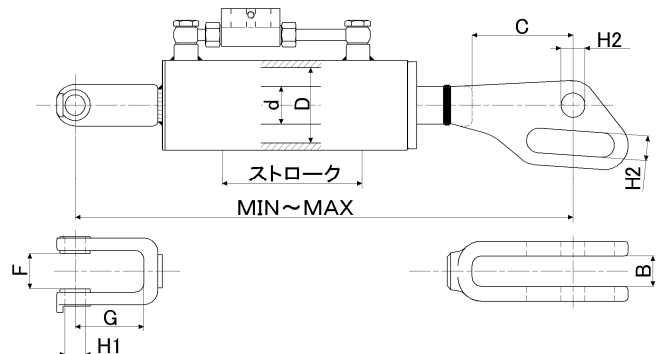

◆ クレビスタイプ1(ナックル付)

品番	D	d	ストローク	MIN-MAX	H1	H2	G	C	F	B
AS1350	75	30	130	600-730	22.5	27.5	45	145	42	31
AS1351	85	45	130	660-790	22.5	22.5	45	205	42	33
AS1353	75	30	130	605-735	22.5	32	45	145	42	31
AS1365	75	30	150	570-720	22.5	22.5	60	130	42	28
AS2341	50	25	90	500-590	20.5	17	40	150	39	23
AS2353	85	45	130	660-790	22.5	22.5	40	210	42	33
AS2355	95	50	150	830-980	28.5	28.5	47	220	42	38

◆ クレビスタイプ2

品番	D	d	ストローク	MIN-MAX	H1	H2	G	C	F	B
AS1333	80	40	145	570-715	25	26	44	110	37	34
AS1334			190	625-815						

◆ クレビスタイプ3

品番	D	d	ストローク	MIN-MAX	H1	H2	G	C	F	B
AS1342	80	40	140	530-670	22	26	75	110	37	34