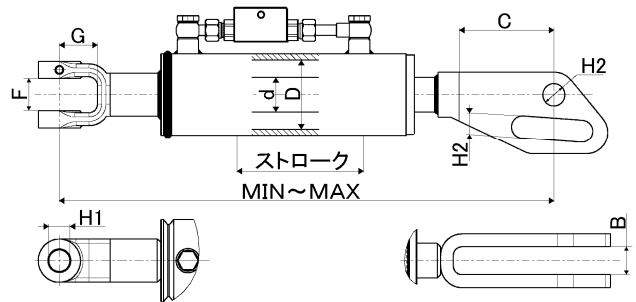

◆ クレビスタイプ1(ナックル付)

品番	D	d	ストローク	MIN-MAX	H1	H2	G	C	F	B
AS1350	75	30	130	600-730	22.5	27.5	45	145	42	31
AS1351	85	45	130	660-790	22.5	22.5	45	205	42	33
AS1353	75	30	130	605-735	22.5	32	45	145	42	31
AS1365	75	30	150	570-720	22.5	22.5	60	130	42	28
AS2341	50	25	90	500-590	20.5	17	40	150	39	23
AS2353	85	45	130	660-790	22.5	22.5	40	210	42	33
AS2355	95	50	150	830-980	28.5	28.5	47	220	42	38

◆ クレビスタイプ2

品番	D	d	ストローク	MIN-MAX	H1	H2	G	C	F	B
AS1333	80	40	145	570-715	25	26	44	110	37	34
AS1334			190	625-815						

◆ クレビスタイプ3

品番	D	d	ストローク	MIN-MAX	H1	H2	G	C	F	B
AS1342	80	40	140	530-670	22	26	75	110	37	34