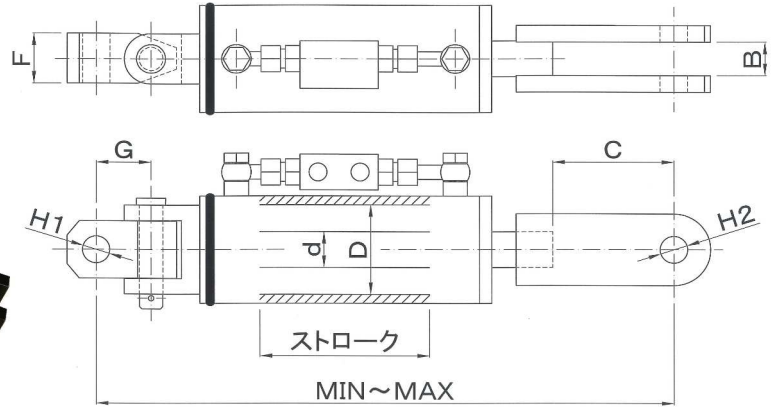

◆ クレビスタイプ1(ナックル付)

品番	D	d	ストローク	MIN-MAX	H1	H2	G	C	F	B
AS1350	75	30	130	600-730	22.5	27.5	45	145	42	31
AS1351	85	45	130	660-790	22.5	22.5	45	205	42	33
AS1353	75	30	130	605-735	22.5	32	45	145	42	31
AS1365	75	30	150	570-720	22.5	22.5	60	130	42	28
AS2341	50	25	90	500-590	20.5	17	40	150	39	23
AS2353	85	45	130	660-790	22.5	22.5	40	210	42	33
AS2355	95	50	150	830-980	28.5	28.5	47	220	42	38

◆ クレビスタイプ2

品番	D	d	ストローク	MIN-MAX	H1	H2	G	C	F	B
AS1333	80	40	145	570-715	25	26	44	110	37	34
AS1334			190	625-815						

◆ クレビスタイプ3

品番	D	d	ストローク	MIN-MAX	H1	H2	G	C	F	B
AS1342	80	40	140	530-670	22	26	75	110	37	34